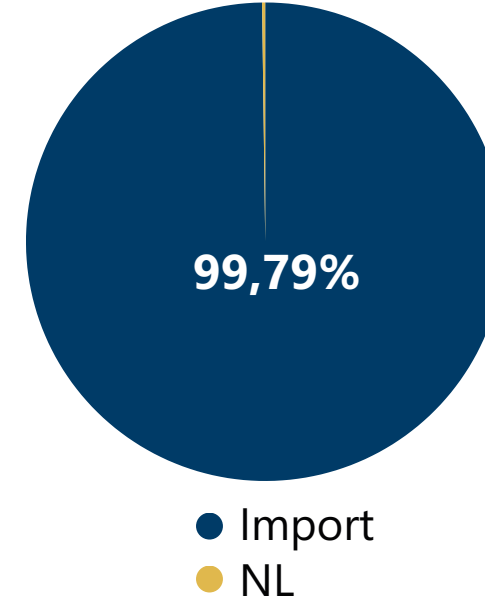

SAMENSTROMEN ENERGIE
Scheepsmakershaven 2
3261KN, Oud-Beijerland

CONTACT:
085-625 5721
info@samenstromen-energie.nl

Energiemix

Herkomst

Specificatie energiemix

Milieuconsequenties CO²

Kernafval (g/KWh)	0,00299
CO ² (g/kWh)	0