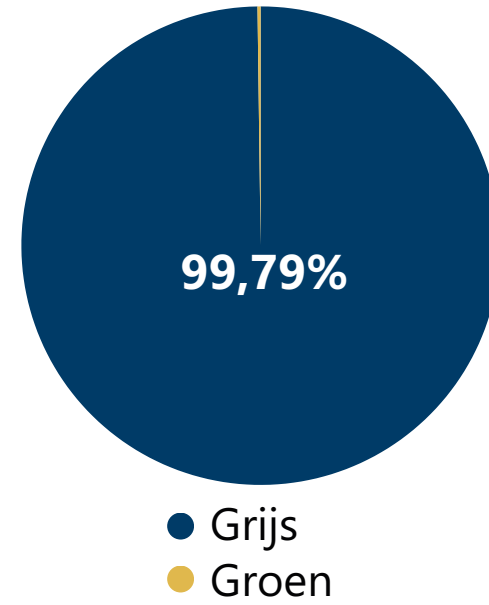

Energiemix